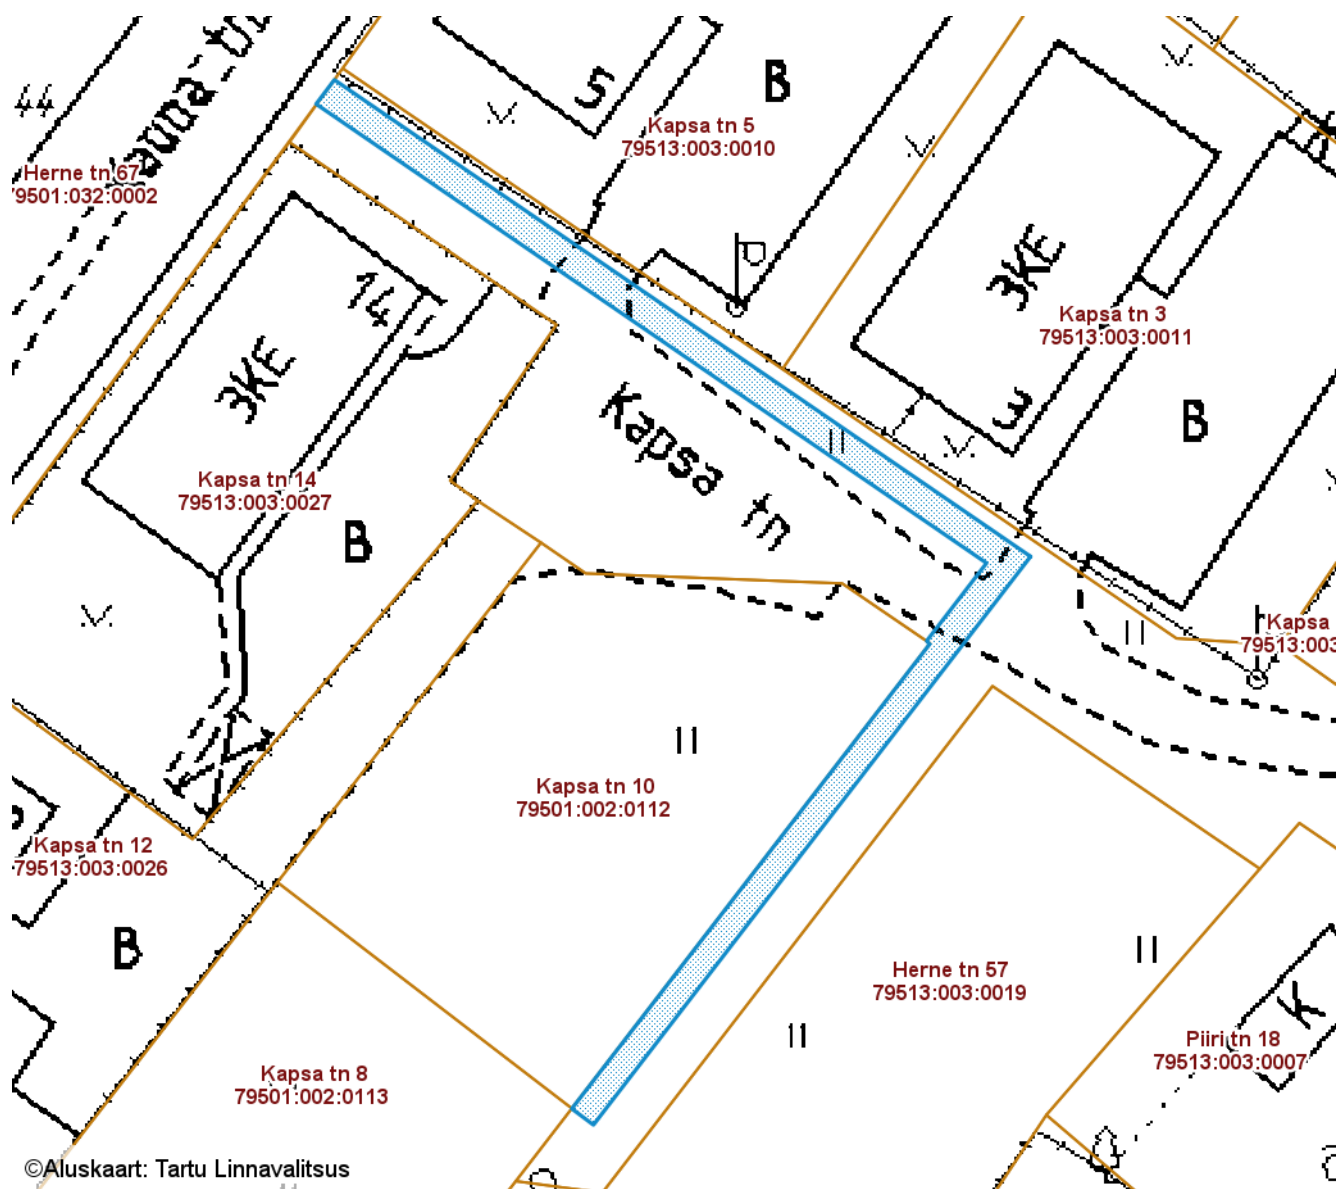

# ISIKLIKU KASUTUSÕIGUSEGA KOORMATAVA

## ALA SKEEM

Kapsa tänav T1 (79513:003:0025)

M 1 : 500

©Aluskaart: Tartu Linnavalitsus

— Isikliku kasutusõigusega seatav  
maa-ala 193 m<sup>2</sup>  
(0,4 kV maakaabelliin)

Nr	X	Y
1	6475340.42	658390.91
2	6475302.89	658362.02
3	6475303.96	658360.59
4	6475334.63	658384.23
5	6475334.84	658384.04
6	6475339.98	658387.99
7	6475370.29	658343.69
8	6475371.89	658344.90